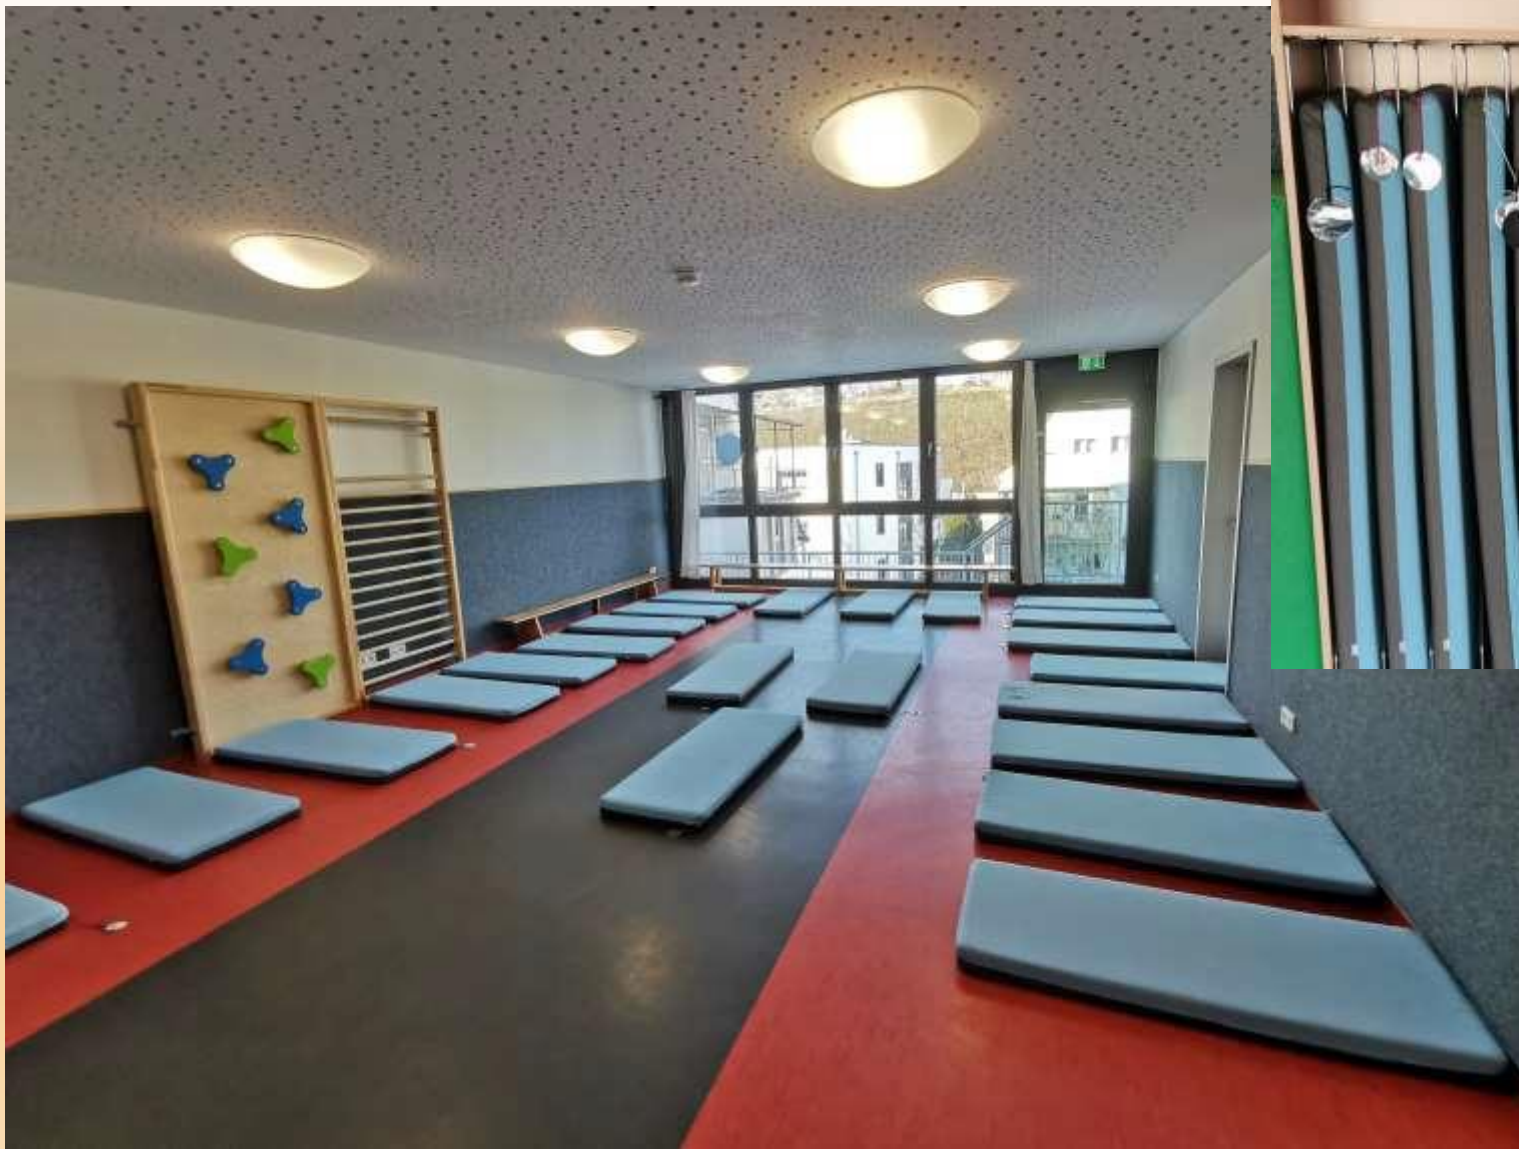

Bereich 1 ist für 2 altersgemischte Gruppen für Kinder von 2-4 Jahren konzipiert.

Raumgröße: 44 m²

Dazugehöriger beispielbare Flur

Schlafraum

Raumgröße: 16 m²

Frühstück/ Ruheraum

Raumgröße: 16 m²

Waschraum mit Wickelbereich

Raumgröße: 32 m²

Außenbereich

Bereich 2 ist für eine Regelgruppe und eine geöffnete Gruppe für die Kinder im Alter 3-6 Jahren konzipiert.

Gruppenräume

Raumgröße: 44,3 m²

Wasch/ Wickelraum

Raumgröße: 17m²

Bespielbarer Flurbereich

Gesamtgröße: 95,16 m²

LERNWERKSTATT

Mehrzweck-/ Turnraum

Raumgröße: 55 m²

Mehrzweck-/ Ruheraum

Außenbereich

Küche

Für 60 Mittagsskinder aus beiden Bereichen werden die Mahlzeiten in unserer Küche vorbereitet.

Raumgröße: 13 m²

Essensraum

Unsere Kinder können hier Mahlzeiten zu sich nehmen.

Raumgröße: 29 m²

Experimentierlabor

Raumgröße: 8 m²

Schwerpunkte unserer pädagogischen Arbeit

Religiöse Angebote